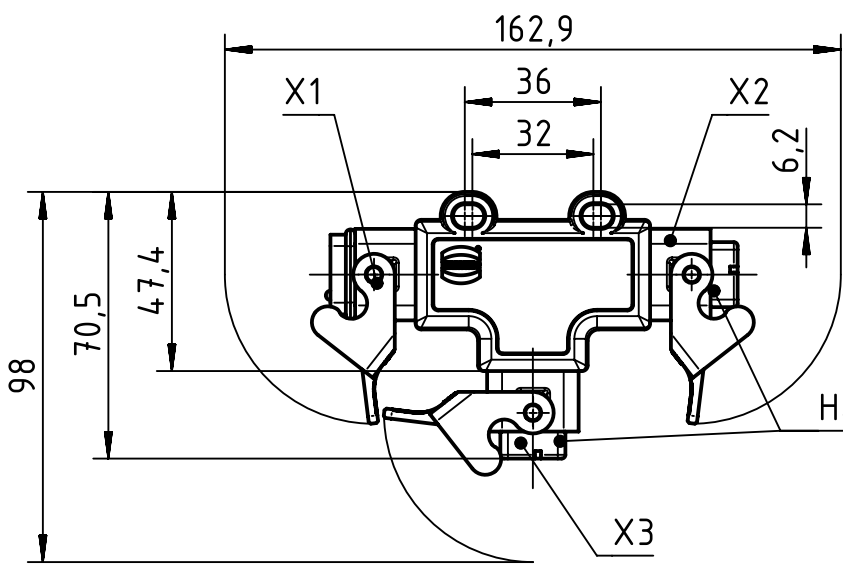

1 2 3 4 5 6

A

Han Q5/0-M

B

wiring diagram

Han Q5/0-F

C

D

	All Dimensions in mm Original Size DIN A4		Scale 1:2	Free size tol.		Ref.
			Created by GRUBES	Inspected by TIEMANNA	Standardisation RUETERA	Date 2017-04-28
All rights reserved Department EL PD - DE		Title Han Power T - 3 x Han Q 5/0		State Final Release		Doc-Key / ECM-Nr. 100200804/UGD/004/C 500000116510
HARTING Electric GmbH & Co. KG D-32339 Espelkamp		Type TB	Number 09 12 008 4751			Rev. C
						Page 1/1