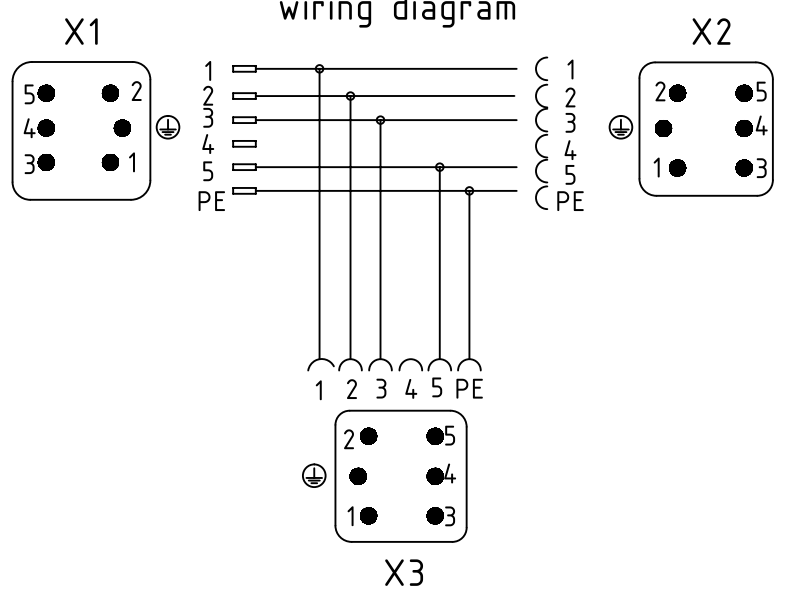

1 2 3 4 5 6

A

Han Q5/0-M

B

wiring diagram

Han Q5/0-F

C

D

	All Dimensions in mm Original Size DIN A4		Scale 1:2	Free size tol.		Ref.
			Created by GRUBES	Inspected by TIEMANNA	Standardisation RUETERA	Date 2017-04-28
All rights reserved Department EL PD - DE		Title Han Power T - 3 x Han Q 5/0		State Final Release		Doc-Key / ECM-Nr. 100200804/UGD/004/C 500000116510
HARTING Electric GmbH & Co. KG D-32339 Espelkamp		Type TB	Number 09 12 008 4751			Rev. C
						Page 1/1