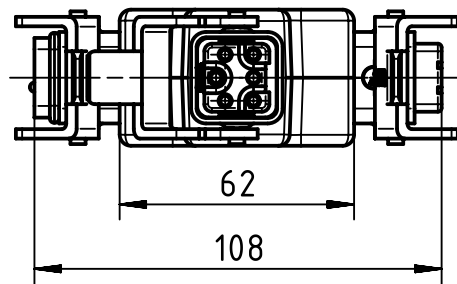

1 2 3 4 5 6

A

Han Q5/0-M

B

wiring diagram

Han Q5/0-F

C

D

	All Dimensions in mm Original Size DIN A4		Scale 1:2	Free size tol.		Ref.
			Created by GRUBES	Inspected by TIEMANNA	Standardisation RUETERA	Date 2017-04-28
All rights reserved Department EL PD - DE		Title Han Power T - 3 x Han Q 5/0		State Final Release		Doc-Key / ECM-Nr. 100200804/UGD/004/C 500000116510
HARTING Electric GmbH & Co. KG D-32339 Espelkamp		Type TB	Number 09 12 008 4751			Rev. C
						Page 1/1